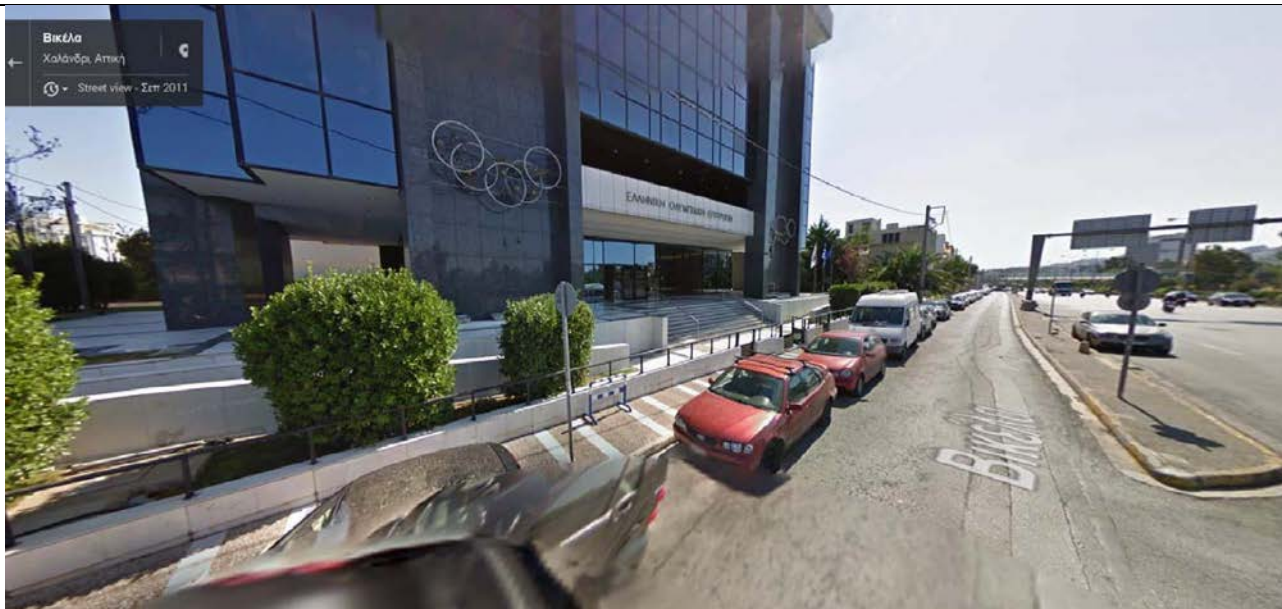

ΤΕΛΕΤΗ ΒΡΑΒΕΥΣΗΣ ΠΡΩΤΑΘΛΗΤΩΝ ΑΓΩΝΩΝ ΑΥΤΟΚΙΝΗΤΟΥ & ΚΑΡΤ 2015 ΠΡΟΣΒΑΣΗ

Χάρτης

Street View

Στάθμευση

Golden Hall

Κηφισίας 37^Α, Μαρούσι

ΩΡΕΣ ΕΙΣΟΔΟΥ PARKING: 8:30 - 00:00 (Maximum Χρέωση 3,00€ όλη μέρα)

Χρήση υπόγειας διάβασης από Golden Hall προς Κτηριακές Εγκαταστάσεις Ε.Ο.Ε.