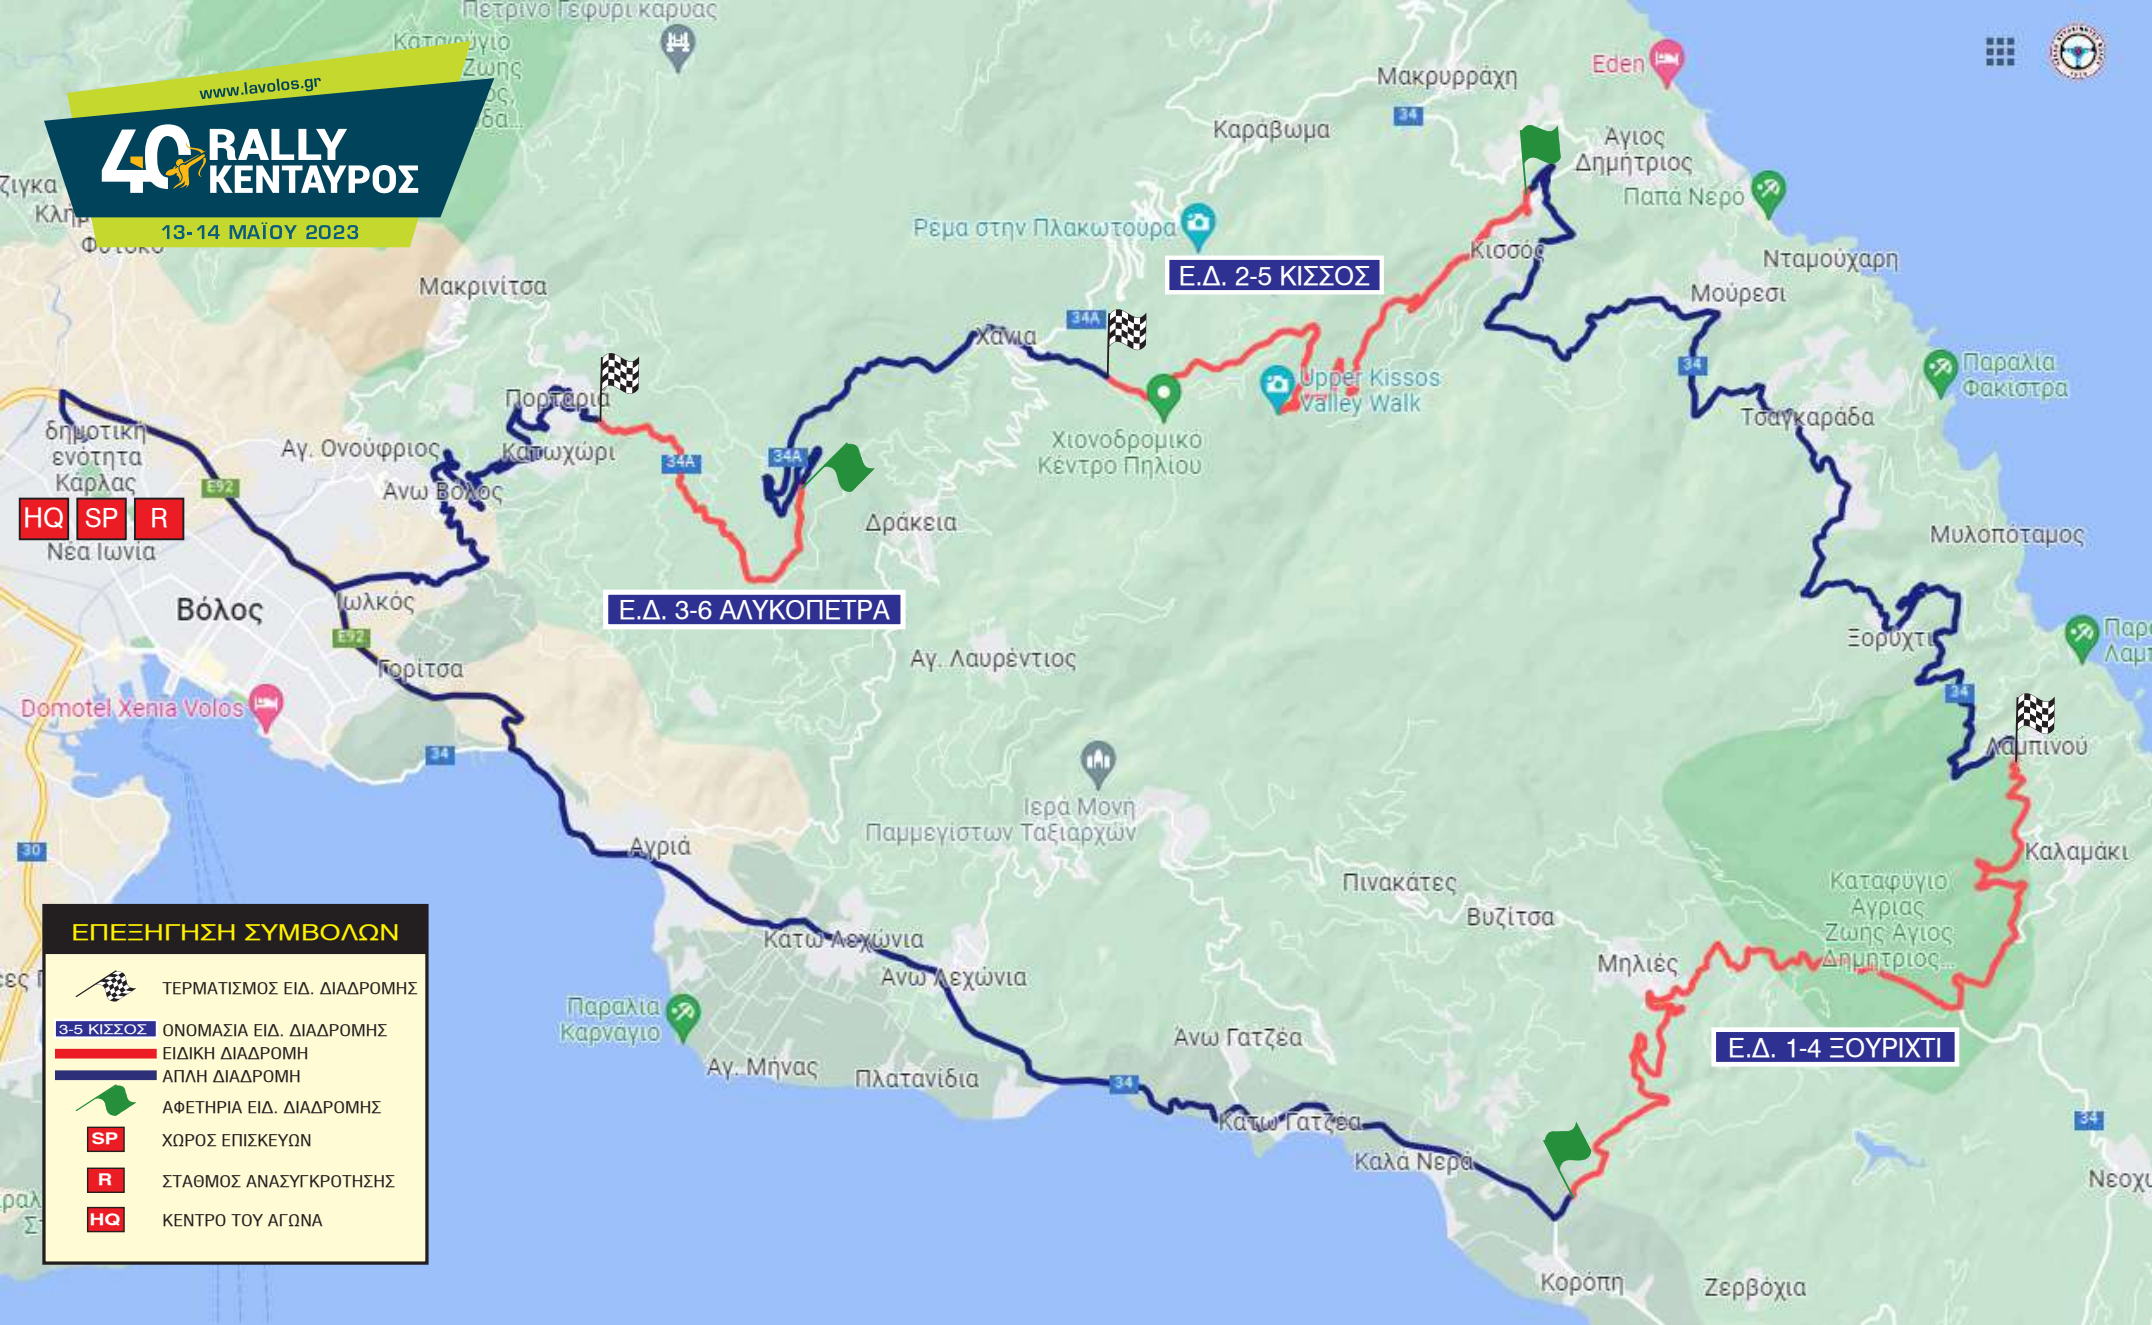

www.lavolos.gr

40 RALLY ΚΕΝΤΑΥΡΟΣ

13-14 ΜΑΪΟΥ 2023

HQ SP R

Ε.Δ. 3-6 ΑΛΥΚΟΠΕΤΡΑ

Ε.Δ. 2-5 ΚΙΣΣΟΣ

Ε.Δ. 1-4 ΕΟΥΡΙΧΤΙ

ΕΠΕΞΗΓΗΣΗ ΣΥΜΒΟΛΩΝ

	ΤΕΡΜΑΤΙΣΜΟΣ ΕΙΔ. ΔΙΑΔΡΟΜΗΣ
	ΟΝΟΜΑΣΙΑ ΕΙΔ. ΔΙΑΔΡΟΜΗΣ
	ΕΙΔΙΚΗ ΔΙΑΔΡΟΜΗ
	ΑΠΛΗ ΔΙΑΔΡΟΜΗ
	ΑΦΕΤΗΡΙΑ ΕΙΔ. ΔΙΑΔΡΟΜΗΣ
	ΧΩΡΟΣ ΕΠΙΣΚΕΥΩΝ
	ΣΤΑΘΜΟΣ ΑΝΑΣΥΓΚΡΟΤΗΣΗΣ
	ΚΕΝΤΡΟ ΤΟΥ ΑΓΩΝΑ

www.lavolos.gr

40 RALLY KENTΑΥΡΟΣ

13-14 ΜΑΪΟΥ 2023

Αεροδρόμιο

ΕΠΕΞΗΓΗΣΗ ΣΥΜΒΟΛΩΝ

-  ΤΕΡΜΑΤΙΣΜΟΣ ΕΙΔ. ΔΙΑΔΡΟΜΗΣ
-  3-5 ΚΙΣΣΟΣ ΟΝΟΜΑΣΙΑ ΕΙΔ. ΔΙΑΔΡΟΜΗΣ
-  ΕΙΔΙΚΗ ΔΙΑΔΡΟΜΗ
-  ΑΠΛΗ ΔΙΑΔΡΟΜΗ
-  ΑΦΕΤΗΡΙΑ ΕΙΔ. ΔΙΑΔΡΟΜΗΣ
-  ΧΩΡΟΣ ΕΠΙΣΚΕΥΩΝ
-  ΣΤΑΘΜΟΣ ΑΝΑΣΥΓΚΡΟΤΗΣΗΣ
-  ΚΕΝΤΡΟ ΤΟΥ ΑΓΩΝΑ